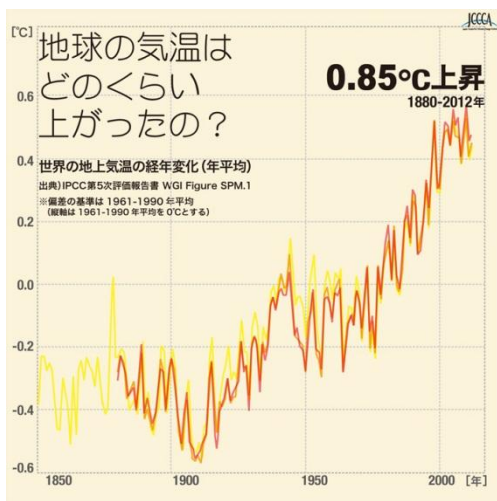

今、地球のあちこちで異常気象が起こっています。すべてが温暖化に起因しているとは言えませんが、影響を受けているのは間違いのないと思われます。

最近の地球を見渡した時待ったなしの赤信号が点滅しています。政治的な駆け引きの材料ではなく、国策として温暖化の枠組みを確立するのが焦眉の急と思われます。

図は「全国地球温暖化防止活動推進センター」websiteより

左 1850年代より、世界の平均気温は0.85°C上昇している  
 右 最悪のシナリオでは2100年までに最大で4.8°C上昇する可能性  
 平均気温が3°C上昇すると、日本では最高気温が50°Cに達する日が2週間続くといわれます。