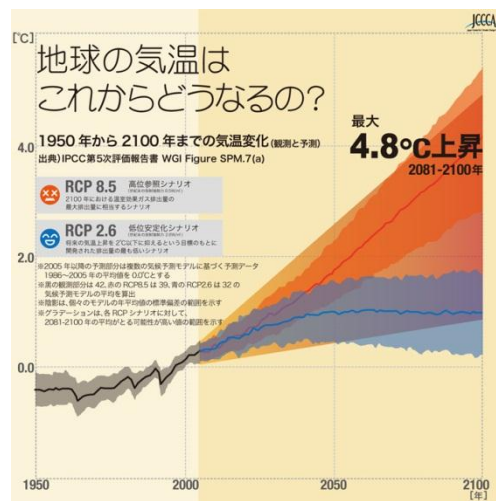

待ったなしの地球温暖化対策

モロッコのマラケシュで実施された国連気候変動枠組条約第22回締約国会議（COP22）は、11月18日、地球温暖化対策の新たな枠組み「パリ協定」に実効性を持たせるルール作りを採択し、閉幕しました。忍び寄る温暖化の危機によりやく重い腰を上げ始めました。

一方日本は2013年以降京都議定書の枠組みの中できっちりとした温室効果ガスを削減する仕組みづくりができず、2016年11月12日の記念すべきパリ協定第1回会合に「正式な締結国」として参加が許されず「オブザーバー」で参加するという残念な結果になりました。このままでは世界の温暖化対策から取り残されようとしています。

今、地球のあちこちで異常気象が起こっています。すべてが温暖化に起因しているとは言えませんが、影響を受けているのは間違いのないと思われます。

最近の地球を見渡した時待ったなしの赤信号が点滅しています。政治的な駆け引きの材料ではなく、国策として温暖化の枠組みを確立するのが焦眉の急と思われます。

図は「全国地球温暖化防止活動推進センター」websiteより

左 1850年代より、世界の平均気温は0.85°C上昇している
右 最悪のシナリオでは2100年までに最大で4.8°C上昇する可能性
平均気温が3°C上昇すると、日本では最高気温が50°Cに達する日が2週間続くといわれます。

町内の自然環境調査活動にご協力をお願いします

エコパートナーでは、平和堂財団の「夏原グラント」から助成を受ける野生生物等の現況調査「ふるさとの自然環境保全のための基礎資料調査」を実施するにあたり、参加・ご協力いただく方を募集します。

1. ・エコパートナーメンバーとともに現地調査をお手伝いいただける方
   - ・エコパートナーが実施する調査活動(環境学習会等)にご参加いただける方
   - ・町内の野生生物や地質などについて情報をお寄せいただける方 など
2. お問い合わせ・お申し込みはエコパートナー事務局(役場建設環境課88-6639)まで。

エコパートナーシップうじたわら賛助会員

宇治田原工業団地管理組合、協栄開発株式会社、株式会社宇治田原製茶場、宇治田原町区長会、
J A 京都やましろ宇治田原町支店、宇治田原町森林組合、株式会社馬場義電気、株式会社播磨園製茶、
米田造園土木株式会社、有限会社富山資源開発、宇治田原町商工会、宇治田原新聞サービス本舗株式会社、
宇治田原町 (敬称略・順不同)

お問い合わせ先：エコパートナーシップうじたわら事務局 (宇治田原町建設事業部建設環境課内)
〒610-0289 京都府綴喜郡宇治田原町大字荒木小字西出 10
TEL 0774-88-6639 FAX 0774-88-3231 Eメール: junkan@town.ujitawara.kyoto.jp

会報のバックナンバーをご覧ください

宇治田原町役場ホームページ「トップ」⇒「環境衛生」⇒「エコパートナーシップうじたわら」
エコパートナーシップうじたわら facebook ページ公開中

茶文化の源 水・緑・生命の環を育む和みのまち 宇治田原