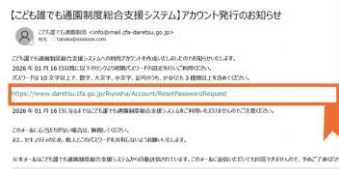

### 利用申請

右記の二次元コードを読み込み、つうえんポータルにアクセスし、その画面にてお住まいの自治体を選択し、利用申請をしてください。

つうえんポータル

2

### パスワード設定

① 利用の認定を受けると、「アカウント発行のお知らせ」という件名のメールが届きます。メール内に記載されているURLをクリックし、パスワードのリセット申請をしてください。

② その後、もう1通「パスワードリセットのご案内」という件名のメールが届きます。メール内に記載しているURLをクリックし、パスワードをリセットしてください。

3