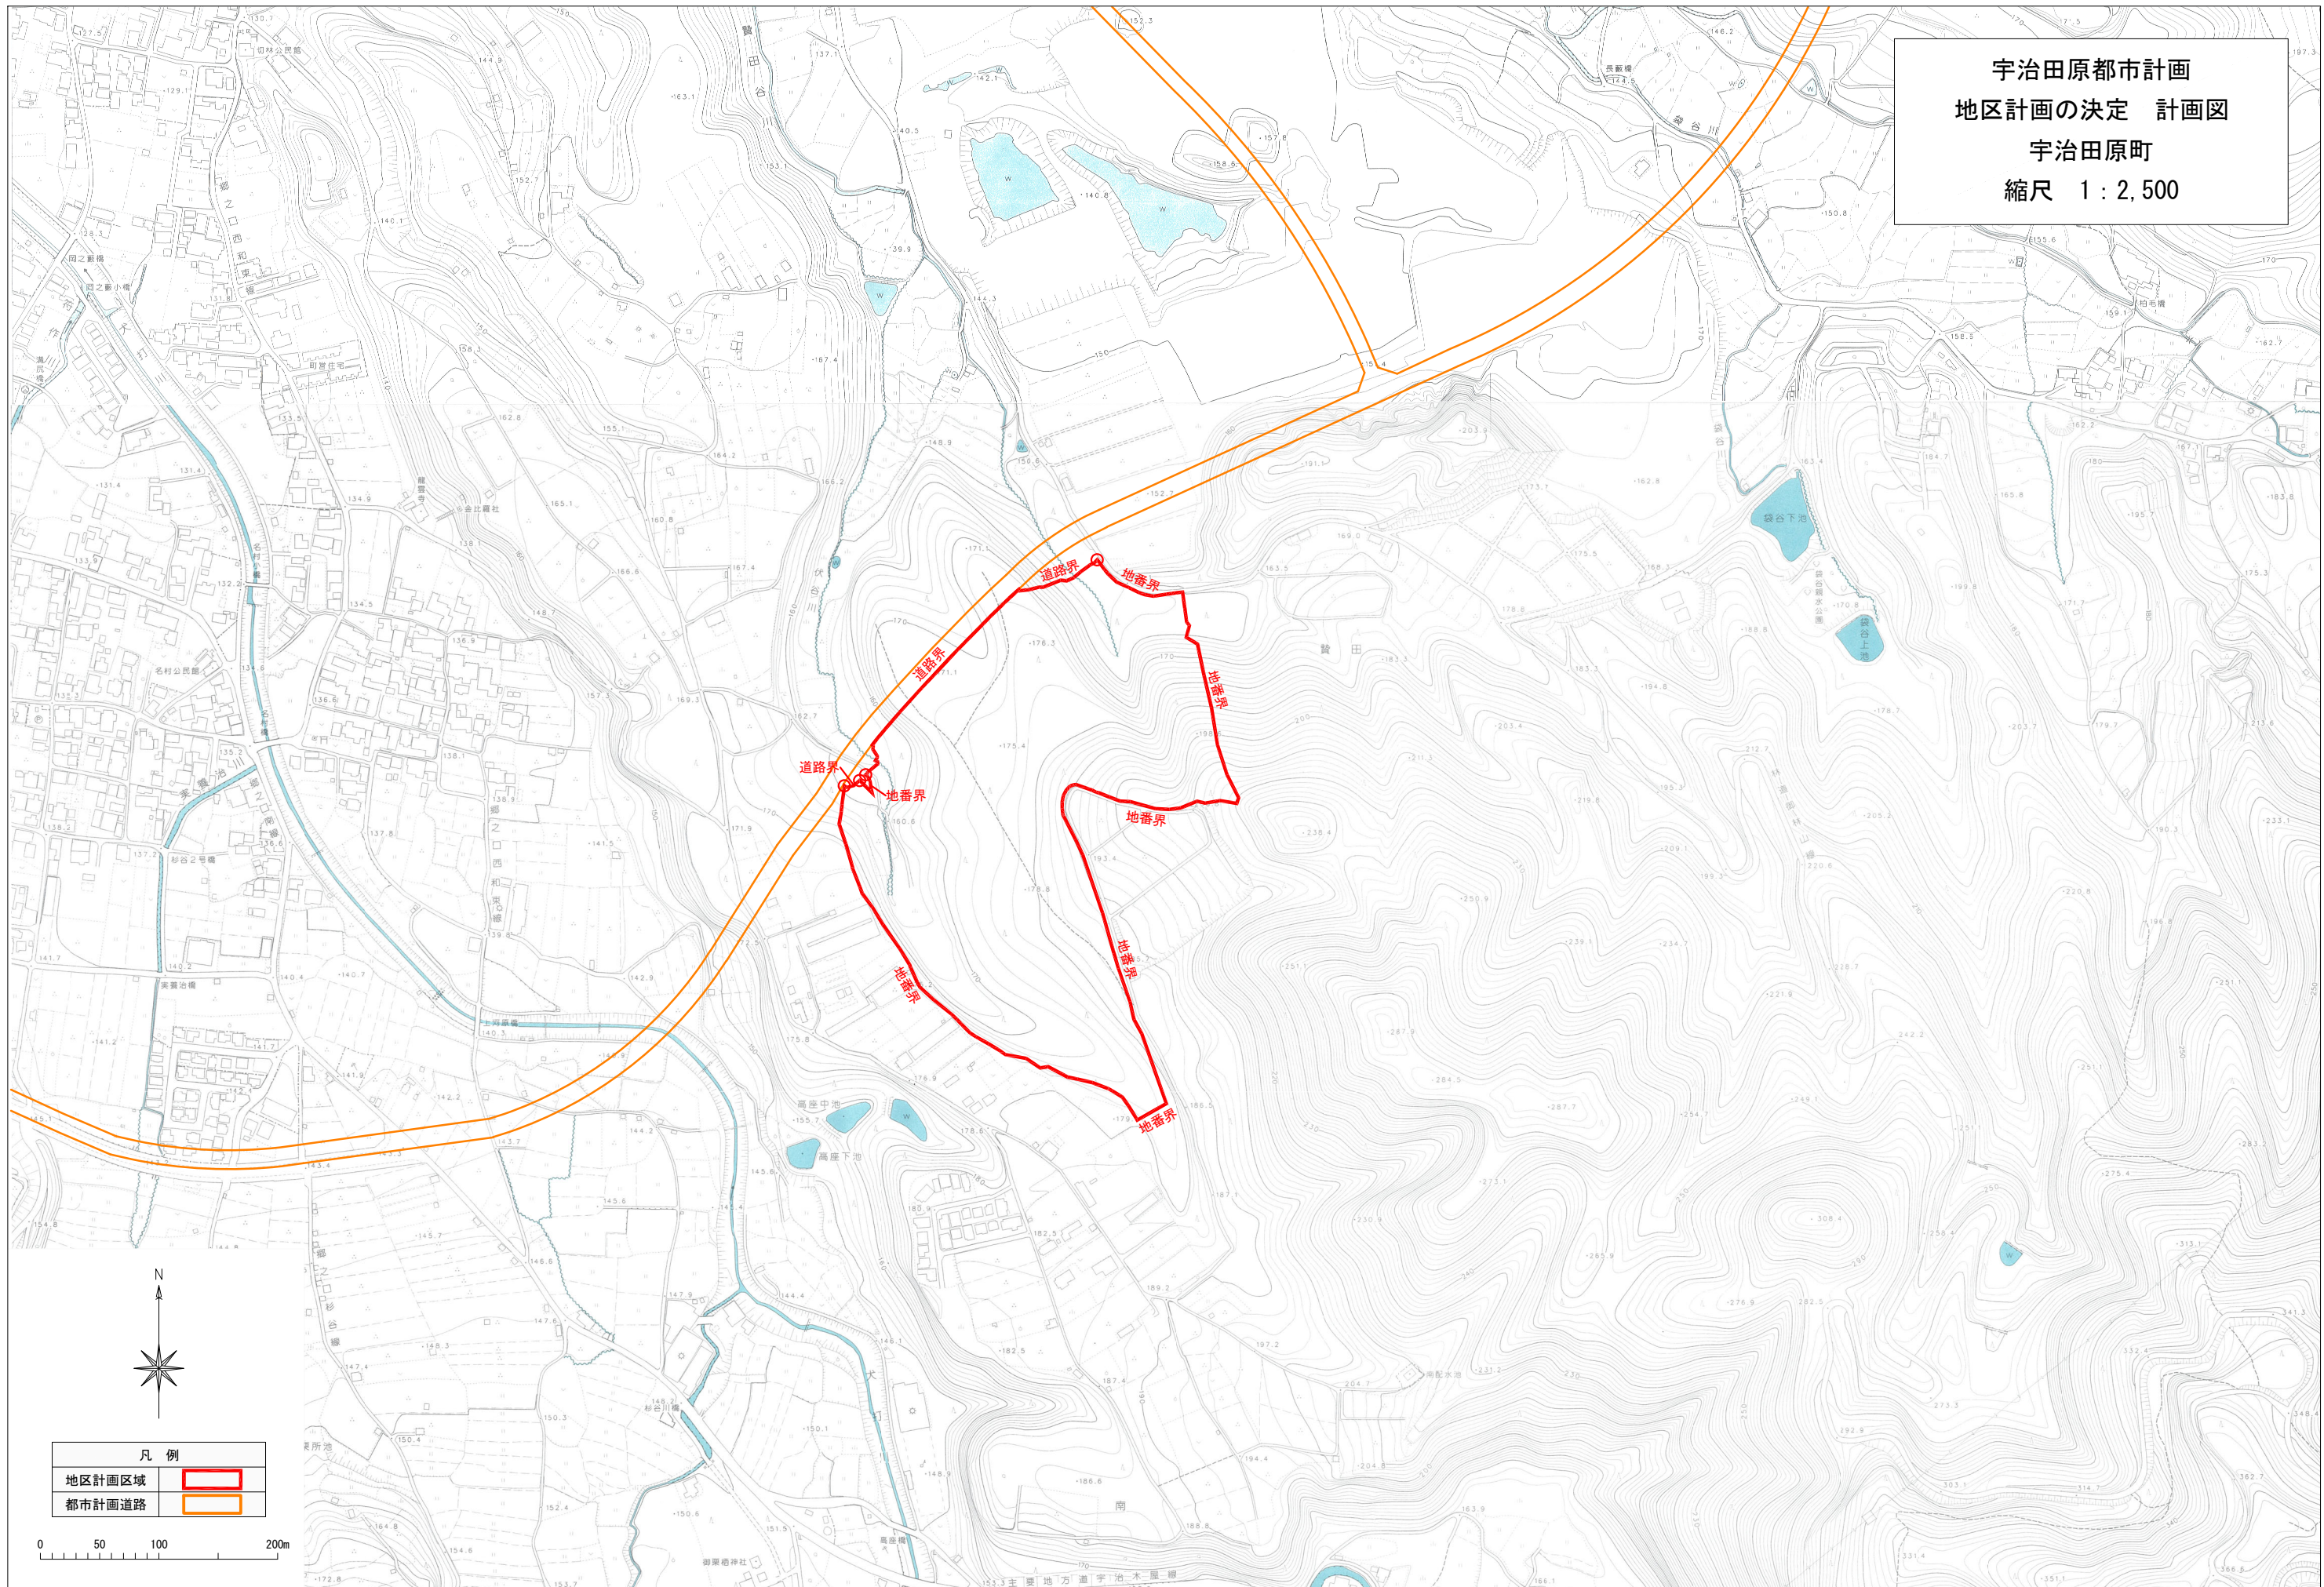

宇治田原都市計画  
地区計画の決定 計画図  
宇治田原町  
縮尺 1 : 2,500

凡例	
地区計画区域	
都市計画道路	