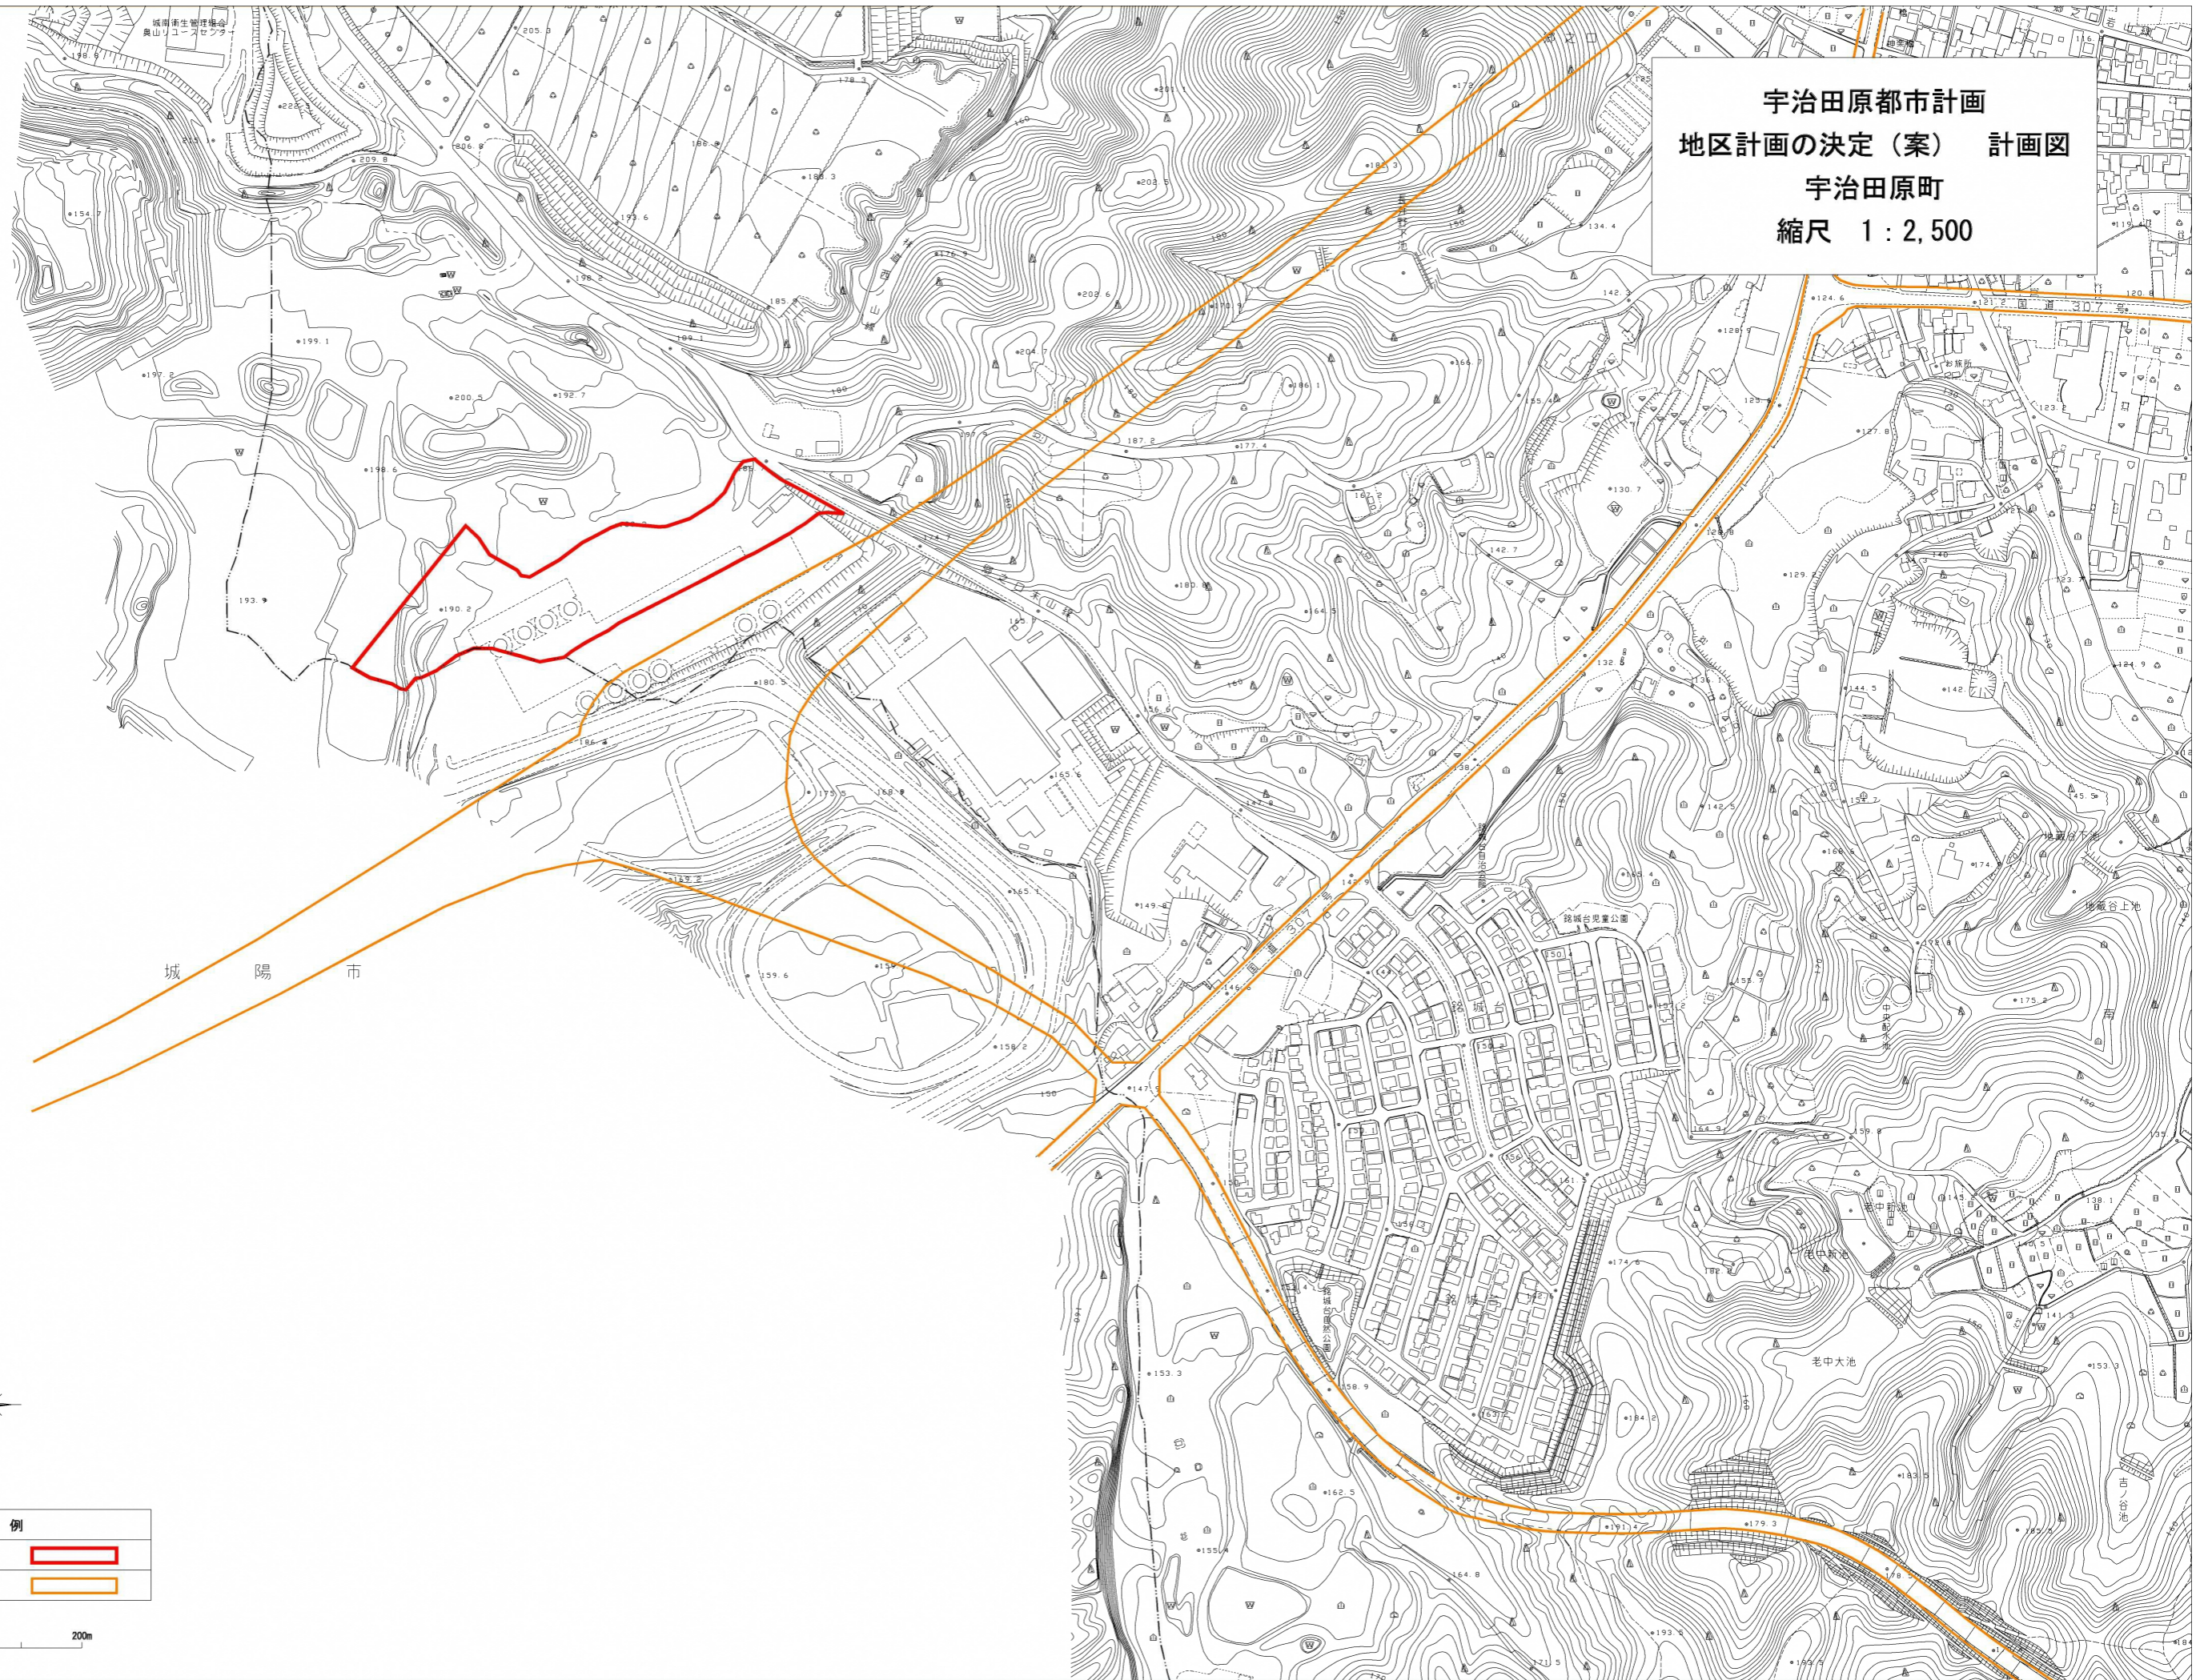

宇治田原都市計画
地区計画の決定(案) 計画図
宇治田原町
縮尺 1:2,500

城 陽 市

銘城台児童公園

老中大池

凡 例	
地区計画区域	
都市計画道路	