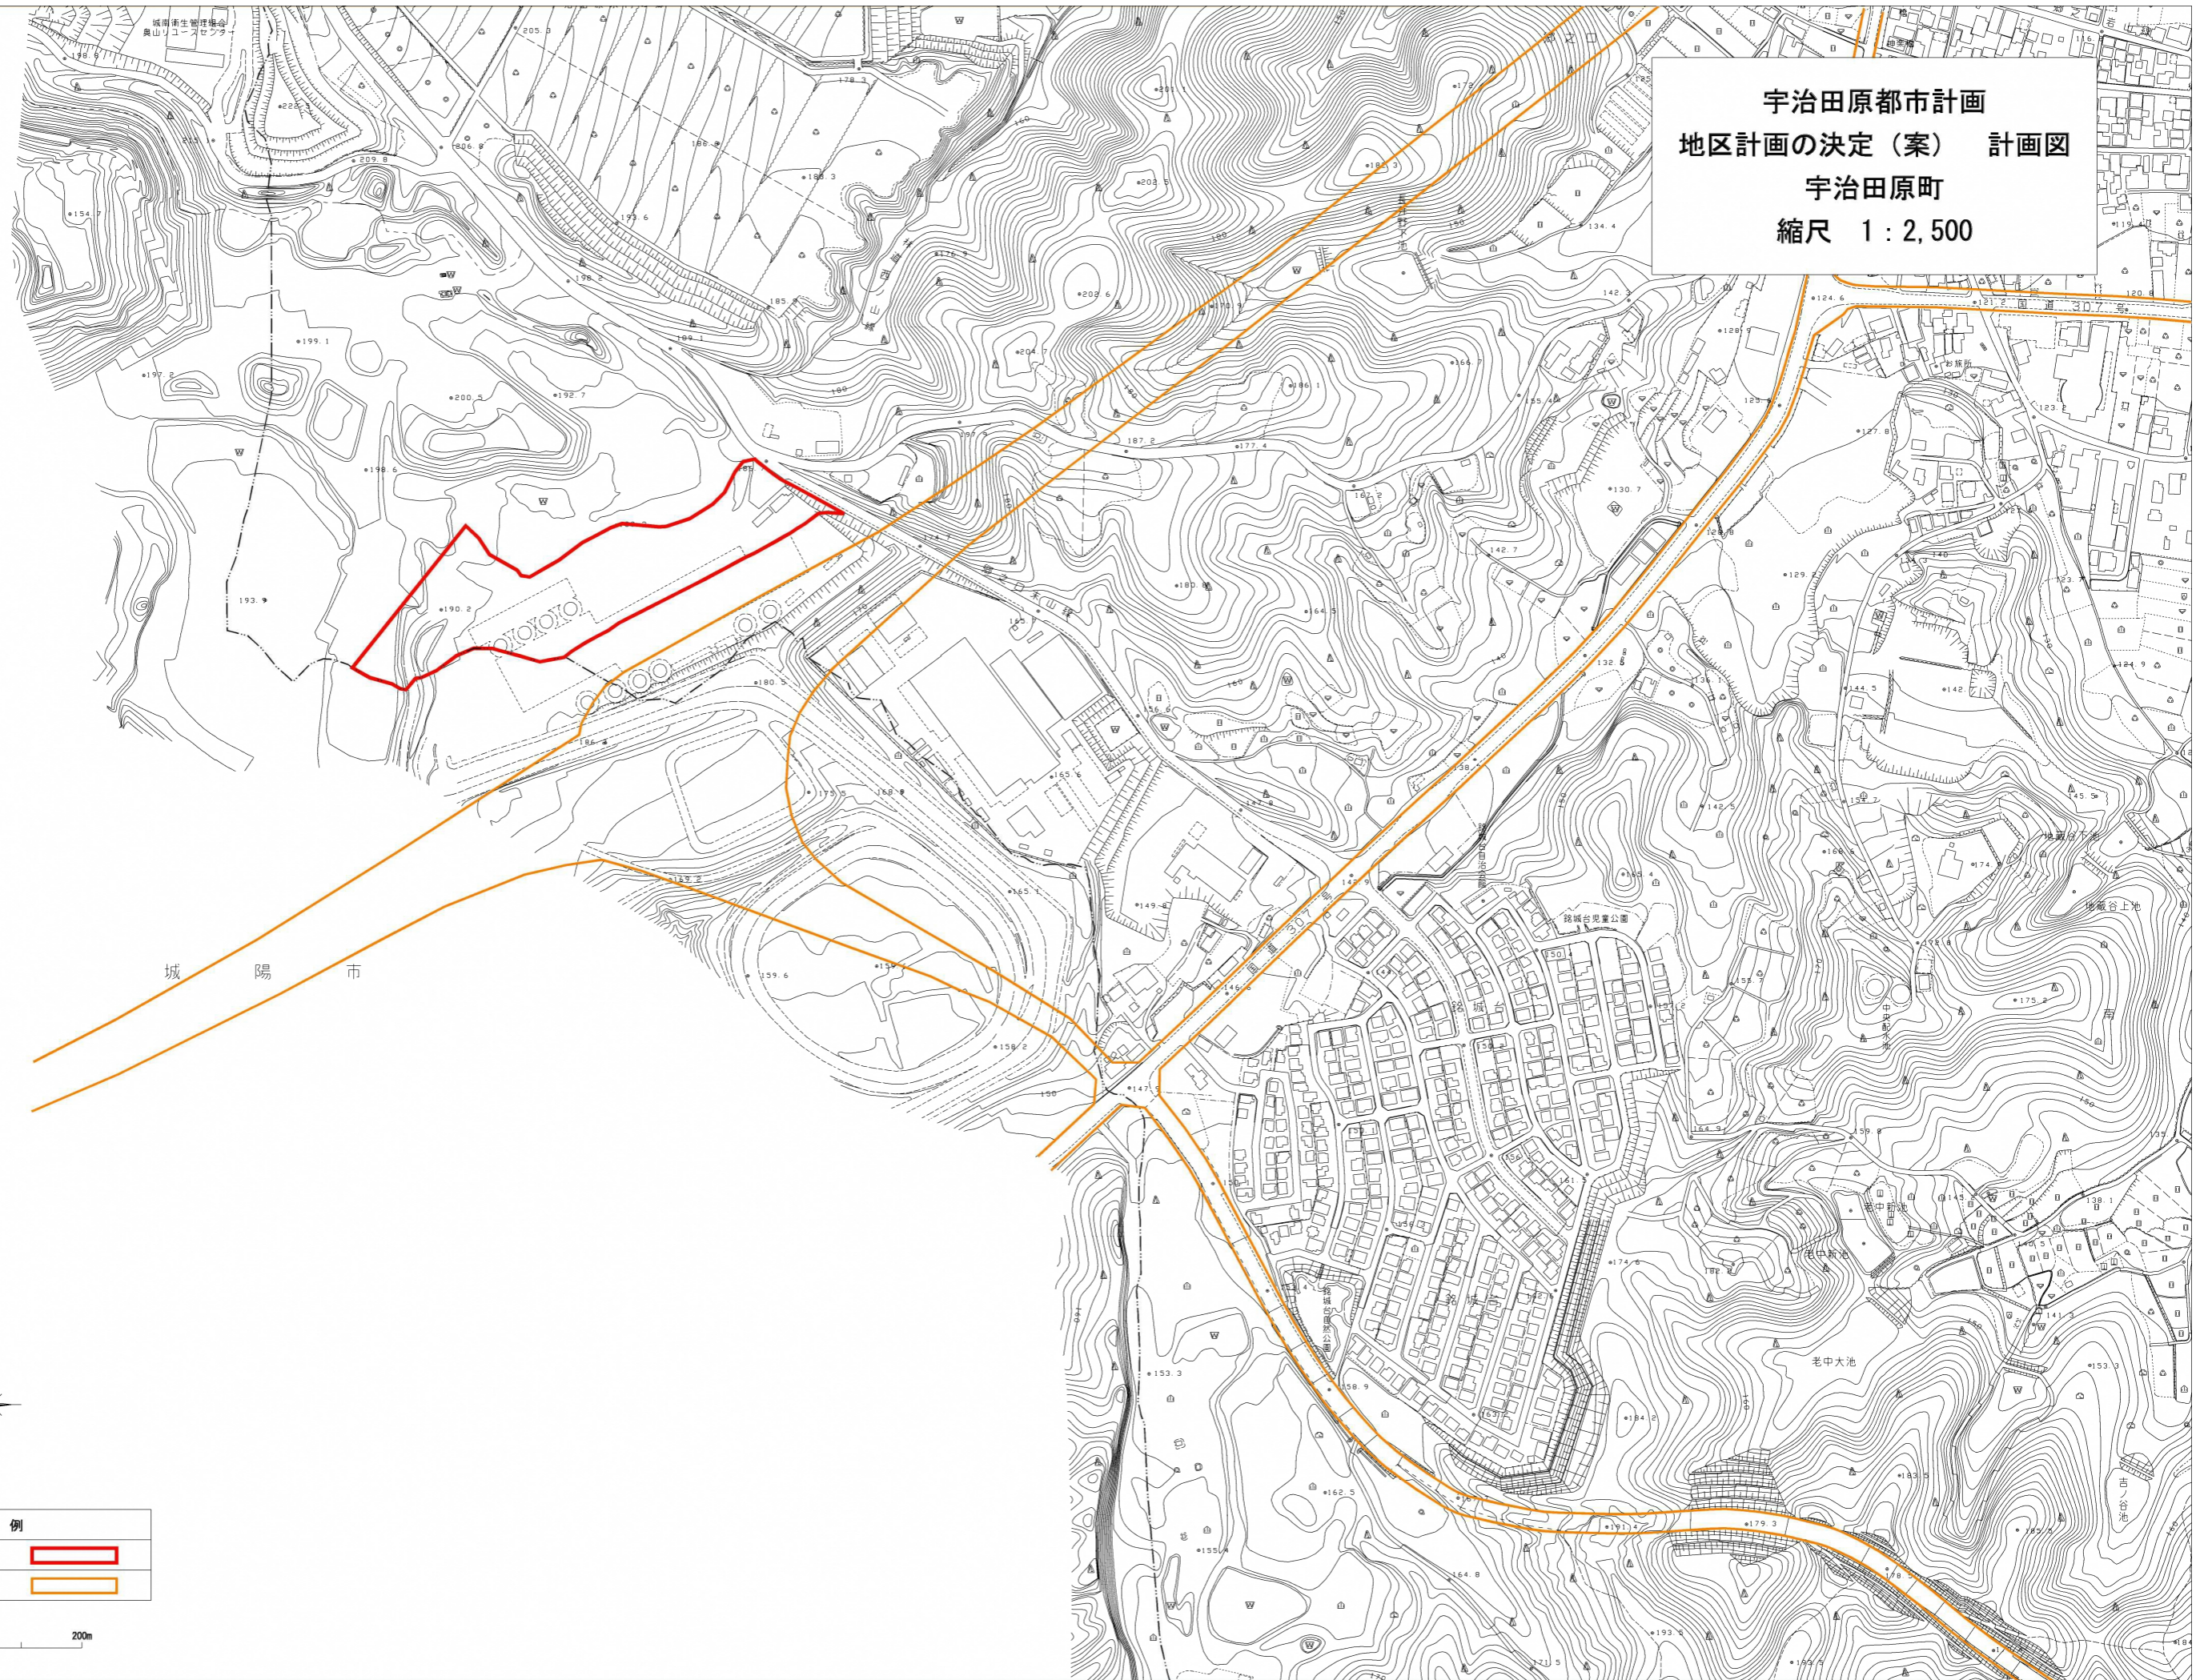

宇治田原都市計画  
地区計画の決定(案) 計画図  
宇治田原町  
縮尺 1:2,500

城 陽 市

宇治田原町

老中大池

姥谷上池

凡 例	
地区計画区域	
都市計画道路	