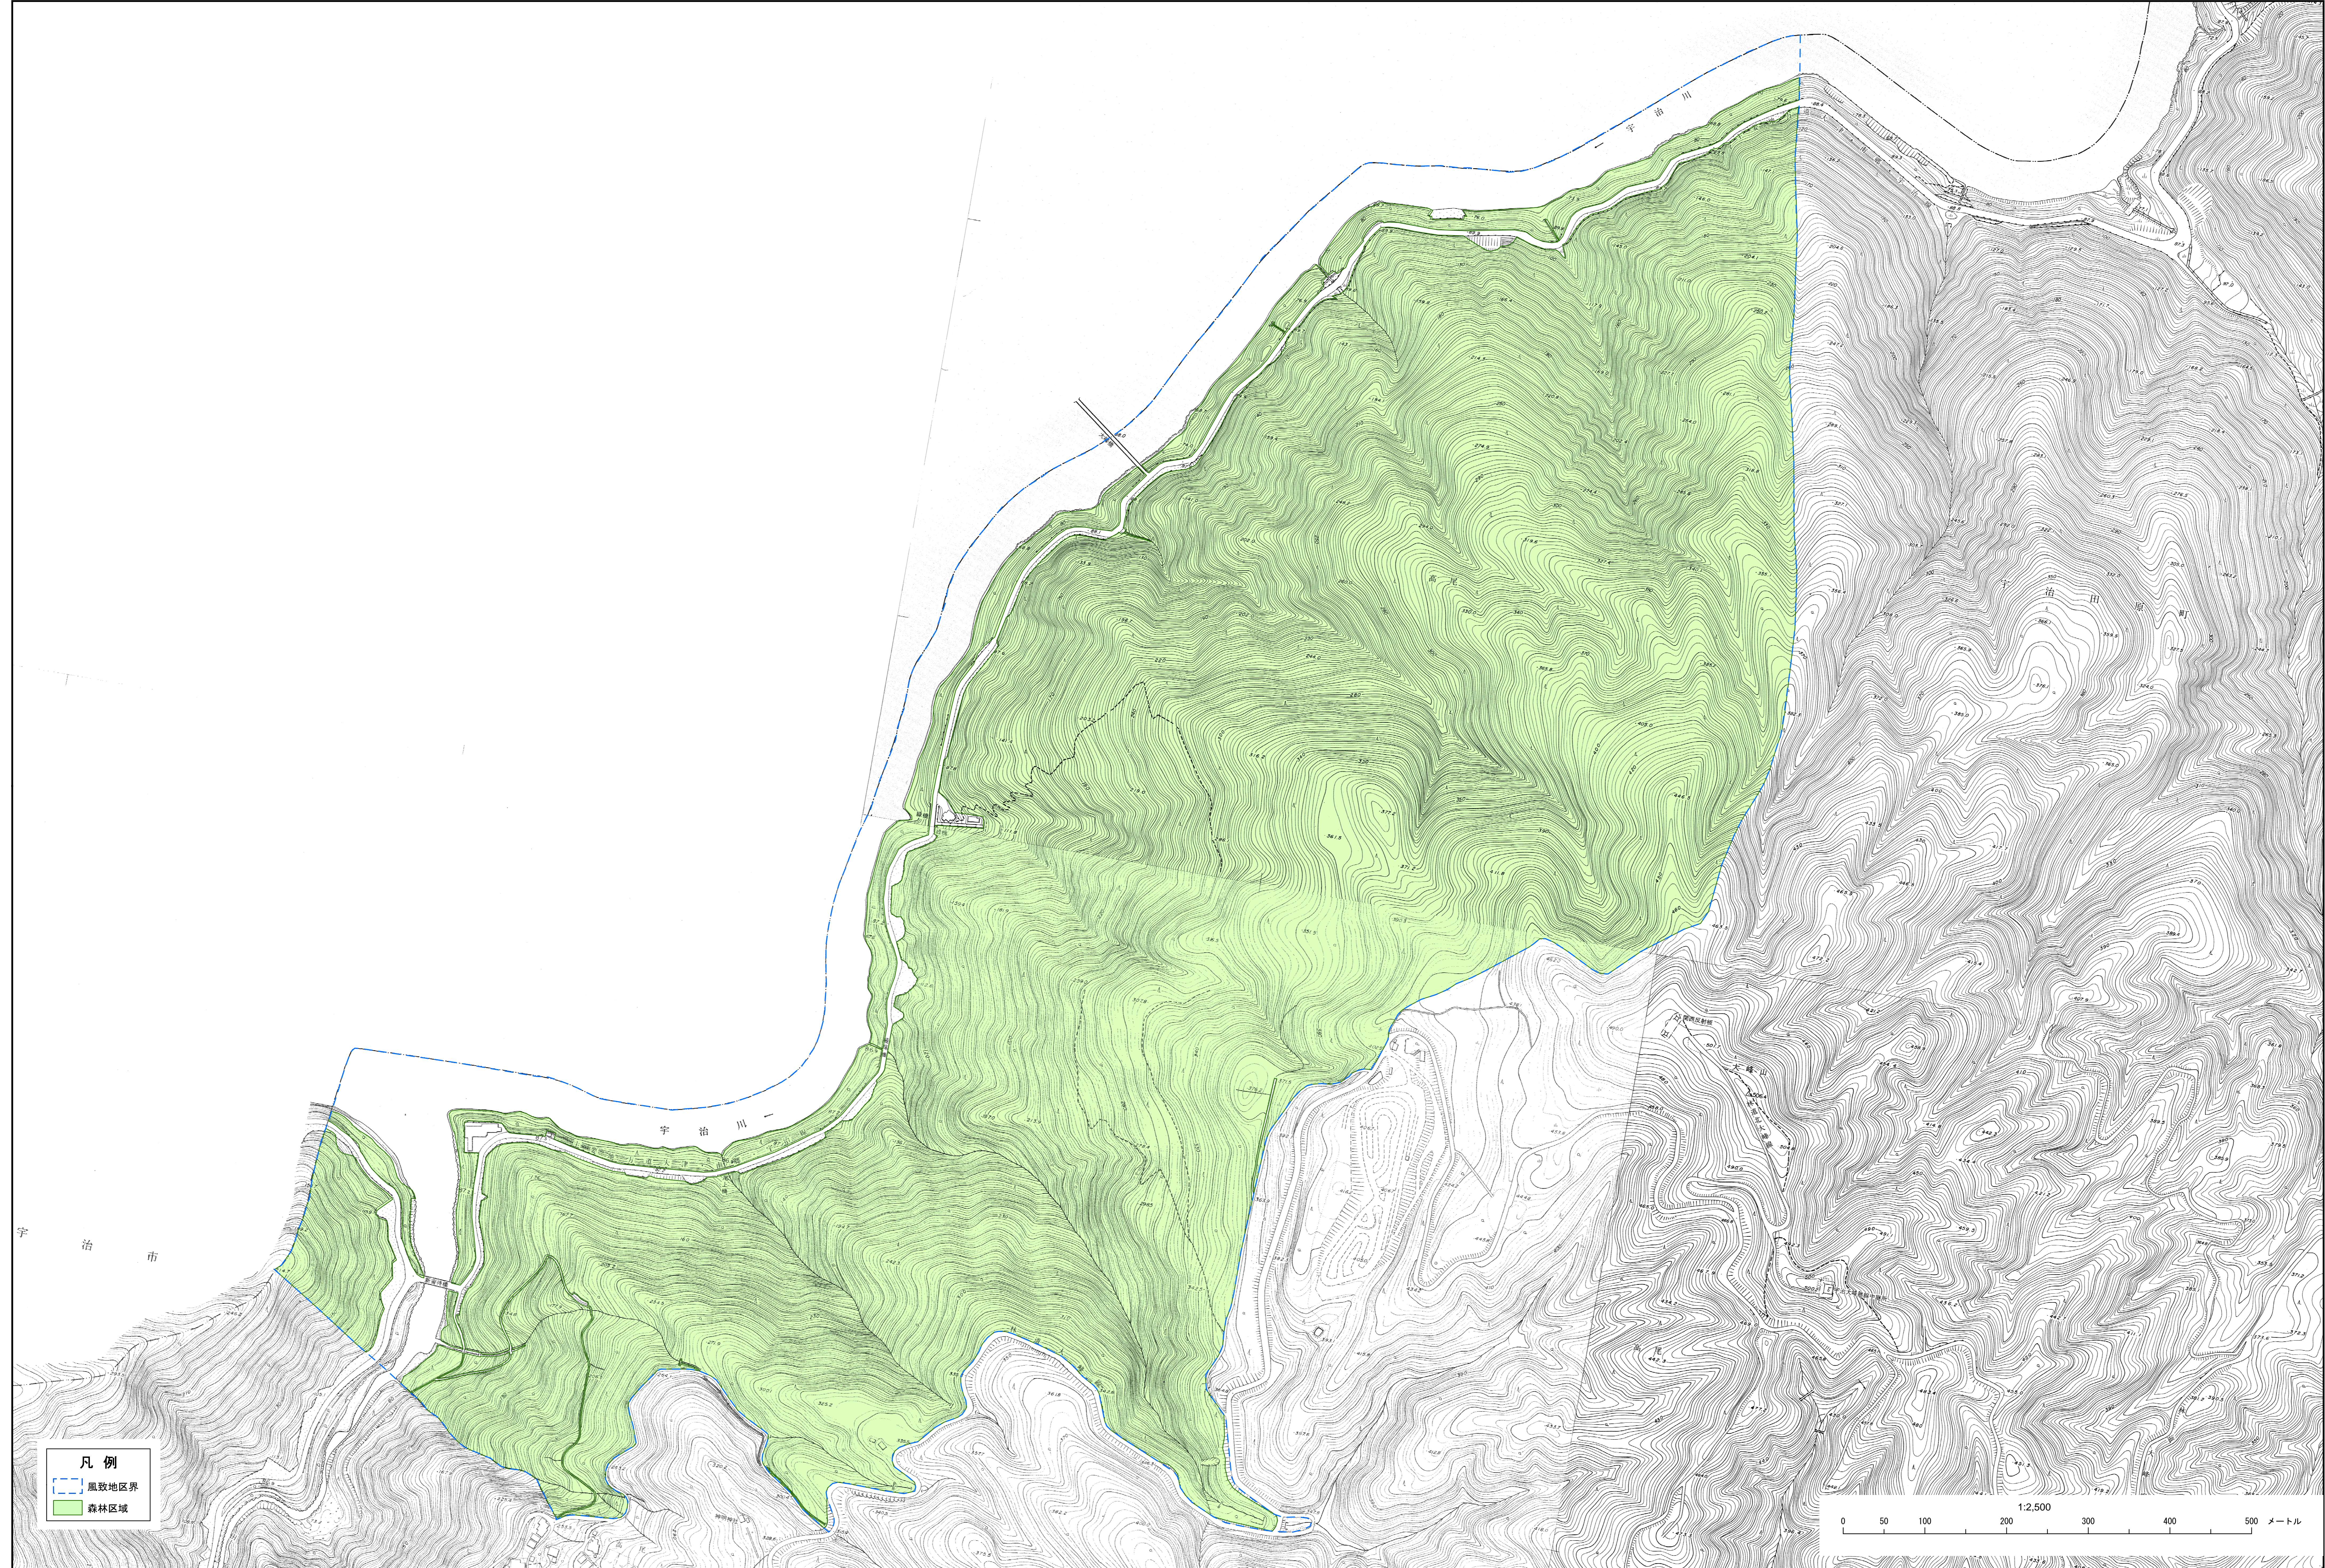

宇治田原町風致地区条例に基づく森林である区域として指定する区域図
宇治田原風致地区（宇治田原町）

凡例
風致地区界
森林区域

1:2,500
0 50 100 200 300 400 500 メートル