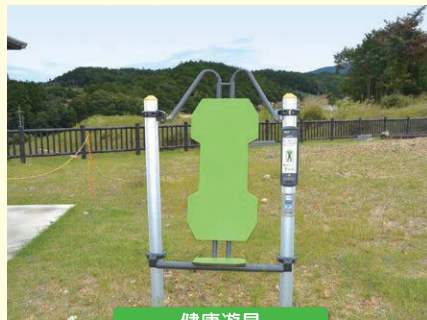

公園施設の一例

インクルーシブ遊具

健康遊具

築山

大屋根ステージ

皆さんが楽しく利用するためのお願い

- ゴミは各自で持ち帰ってください。
- 犬の散歩はしないでください。
- 他の人の迷惑になる行為はしないでください。
- バーベキューやたき火、花火はしないでください。
- キャンプ等をしないでください。
- 草花、樹木、生きものを大切にしてください。

公園概要