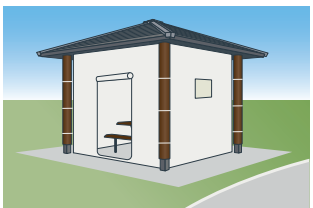

1 災害用マンホールトイレ Emergency Toilets

地震などで水道が断水したとき避難生活で困るのはトイレ問題です。防災貯留型トイレシステムの4か所のマンホールにテントタイプの建屋を立てることで快適に利用することができます。車いす対応の大型テントの設置も可能です。

2 耐震性貯水槽 Seismic Water Tank

耐震性に優れた水槽に40tの水を貯留することができます。防火水槽としての利用はもちろん、水道が断水した場合、ろ過機を使って飲料水を製造したり、災害用マンホールトイレの用水としても利用できます。

3 防災倉庫 Emergency Supplies Storage

宇治田原中央公園は、災害時の広域避難場所です。災害の時に必要な生活必需品や食料などを保管しています。

4 かまどベンチ Furnace Benches

平常時はベンチとして使用しますが災害時には炊き出し用のかまどとして使用することができます。

5 防災あずまや Emergency Arbor

災害時にはテントを張って、救護室や支援拠点などとして使用できます。