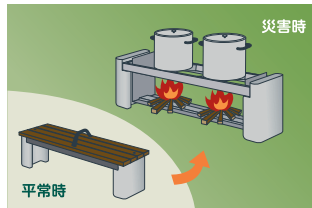

1 災害用マンホールトイレ Emergency Toilets

地震などで水道が断水したとき避難生活で困るのはトイレ問題です。防災貯留型トイレシステムの4か所のマンホールにテントタイプの建屋を立てることで快適に利用することができます。車いす対応の大型テントの設置も可能です。

2 耐震性貯水槽 Seismic Water Tank

耐震性に優れた水槽に40tの水を貯留することができます。防火水槽としての利用はもちろん、水道が断水した場合、ろ過機を使って飲料水を製造したり、災害用マンホールトイレの用水としても利用できます。

3 防災倉庫 Emergency Supplies Storage

宇治田原中央公園は、災害時の広域避難場所です。災害の時に必要な生活必需品や食料などを保管しています。

4 かまどベンチ Furnace Benches

平常時はベンチとして使用しますが災害時には炊き出し用のかまどとして使用することができます。

5 防災あずまや Emergency Arbor

災害時にはテントを張って、救護室や支援拠点などとして使用できます。