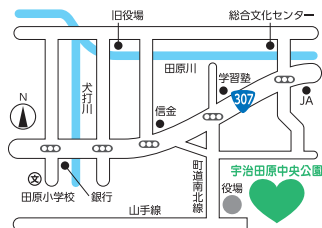

- 敷地面積 約2.0ha
 - 駐車場 あり【無料】
 - 所在地 宇治田原町大字立川小字坂口地内
(役場庁舎横)
- お問い合わせ先 宇治田原町役場まちづくり推進課
電話番号 0774-88-6616

ハート型の芝生が広がる

宇治田原 中央公園

宇治田原町

防災機能一覧

List of Disaster Prevention Functions

宇治田原中央公園

Ujitawara Chuo Park